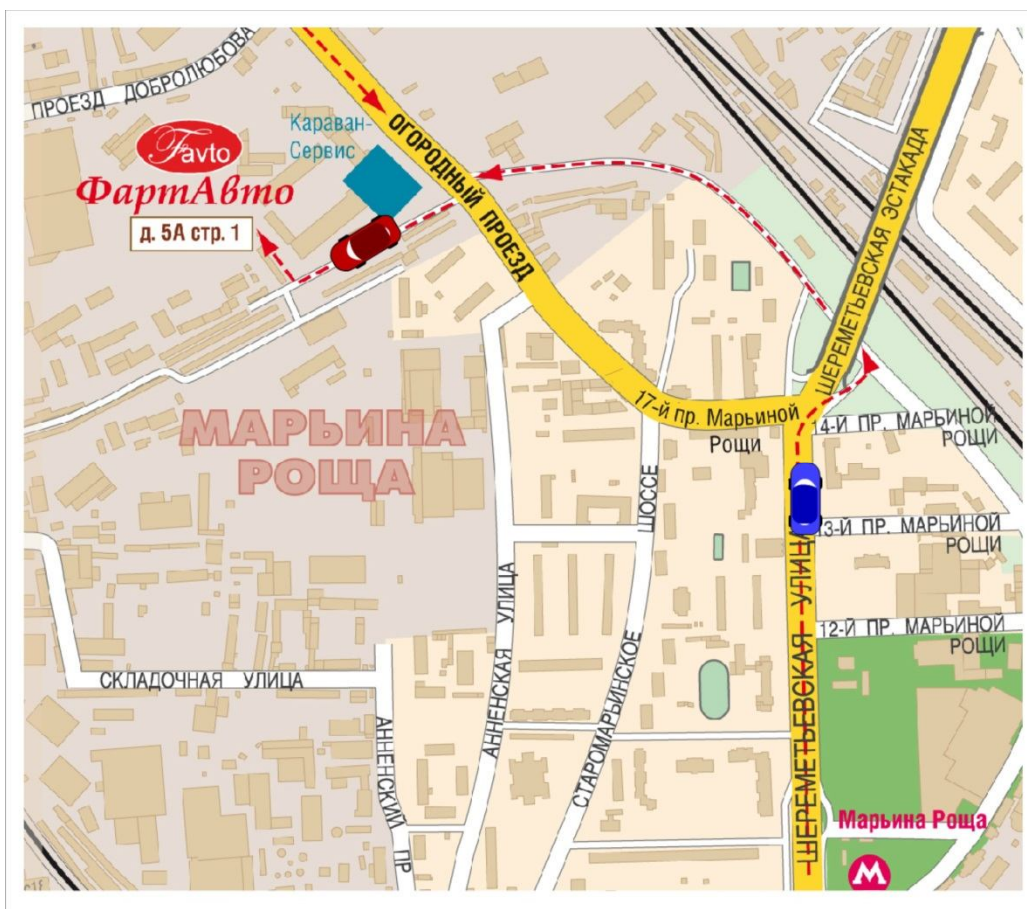

Схема проезда в компанию «ФартАвто»

Наш адрес

127254 г. Москва, Огородный проезд, д.5А, стр.1

Тел.: +7 (495) 978-70-72; +7 (495) 984-83-40

e-mail: zakaz@fartavto.ru info@fartavto.ru

Часы работы

пн-пт: 09:00 – 18:00

сб, вс: ВЫХОДНОЙ